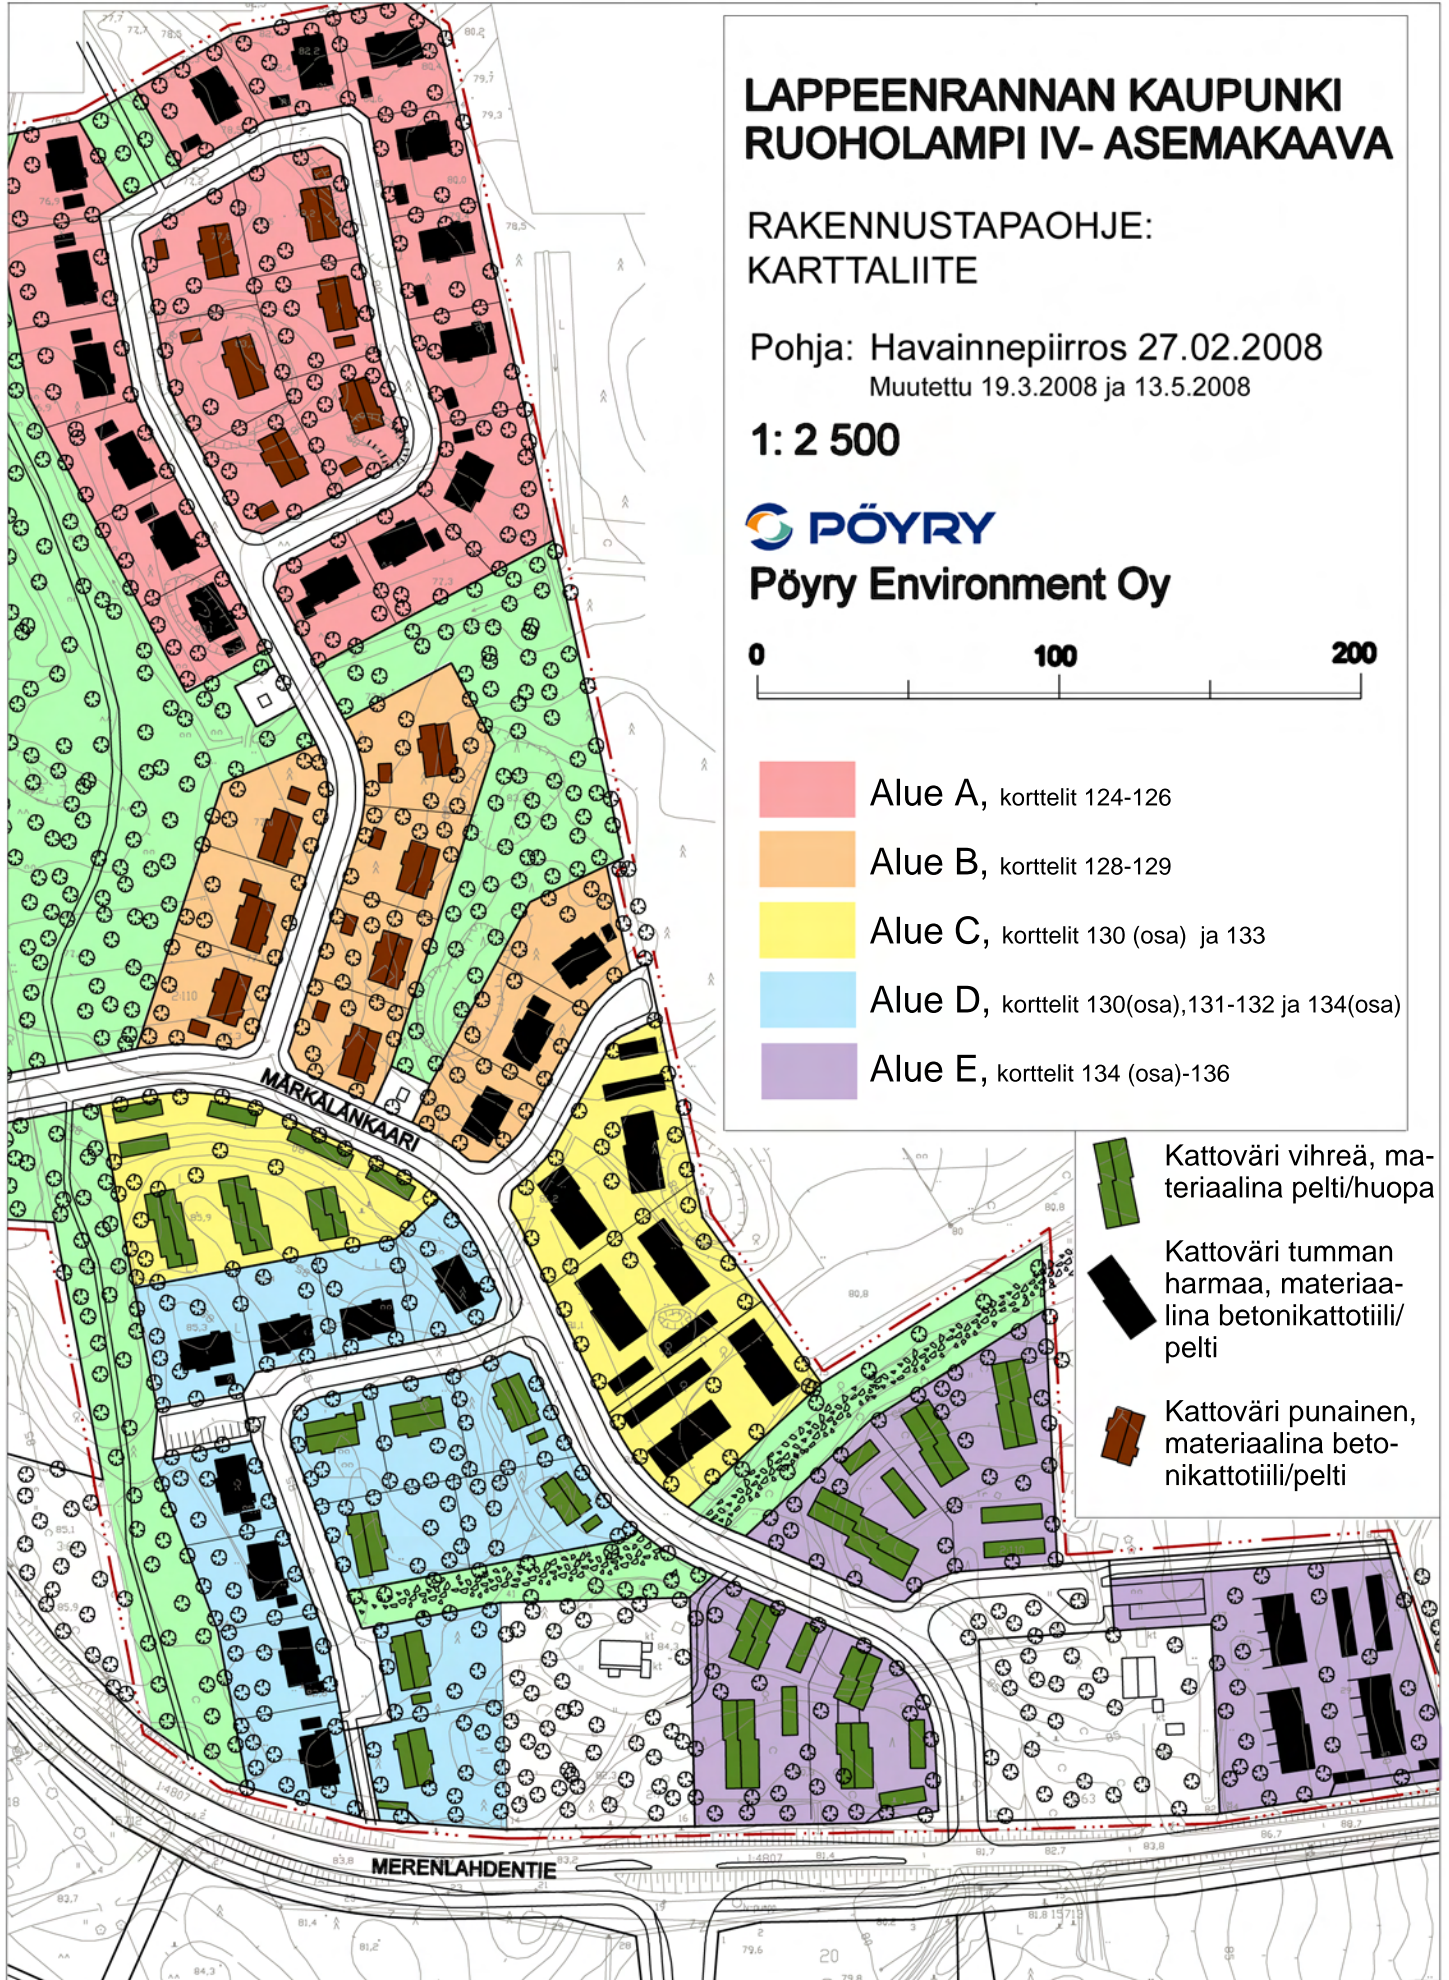

# LAPPEENRANNAN KAUPUNKI RUOHOLAMPI IV- ASEMAKAAVA

## RAKENNUSTAPA-OHJE: KARTTALIITE

Pohja: Havainnepiirros 27.02.2008  
Muutettu 19.3.2008 ja 13.5.2008

1: 2 500

Pöyry Environment Oy

-  Alue A, korttelit 124-126
-  Alue B, korttelit 128-129
-  Alue C, korttelit 130 (osa) ja 133
-  Alue D, korttelit 130(osa), 131-132 ja 134(osa)
-  Alue E, korttelit 134 (osa)-136

## ALUEKOHTAISET OHJEET

Annetut värikoodit ovat Tikkurilan Talomaalivärikartasta ja ne ovat ohjeellisia maalivärejä. Jokainen väri on harkittava tapauskohtaisesti.